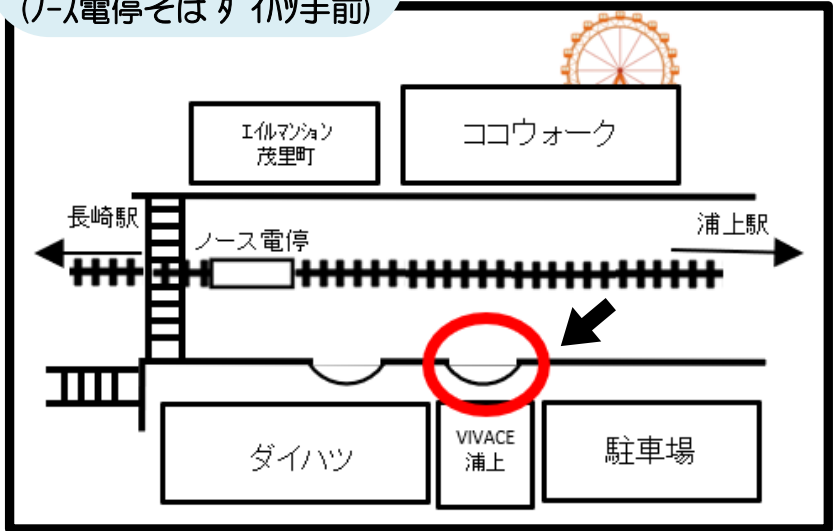

スタジアムシティや長崎駅前も通ります！！

※予約便ではありません。

長崎駅前方面便 (医学部・茂里町・経済学部経由)			
土曜日運休			
終わった時限 主なバス停名	1限	4限	6限
本原DS 発	10:30	14:20	16:20
浦上天主堂前 (岩永医院そば)			
医学部前 (医学部側)	10:33	14:23	16:23
大学病院前			
坂本町 (長崎かなえ前)	10:35	14:25	16:25
合同庁舎前			
茂里町交差点 (ヘアサロン東京堂向い側)	10:37	14:27	16:27
スタジアムシティ (ノース電停そばダイハツ手前)			
宝町 (1対1ネット付近)			
長崎駅前東口付近 (魚民・白木屋前)	10:40	14:30	16:30
桜町バス停付近 (中町トランクルーム前)			
古町・路面電車通り (ワカスキ不動産前)	10:45	14:35	16:35
諏訪神社前 (バス停付近)			
経済学部前 (セブンイレブン側)	10:50	14:40	16:40
休場			
西山台団地	10:55	14:45	16:45
一本木			
本原DS 着	11:05	14:55	16:55
間にあう時限	3限	6限	8限

スタジアムシティ (ノース電停そばダイハツ手前)

※ダイハツ出入口では停車しません。

長崎駅前東口付近 (魚民・白木屋前)

※赤枠の便は土曜祝日及び8限で教習が終了する日は運休します。
学科時間割やロビー掲示物をご覧ください。

バスが見えたら
手をあげて
合図をお願いします！

合図がない場合は
通過します！

長崎駅前方面便
位置情報はこちら
(2号ナビ)